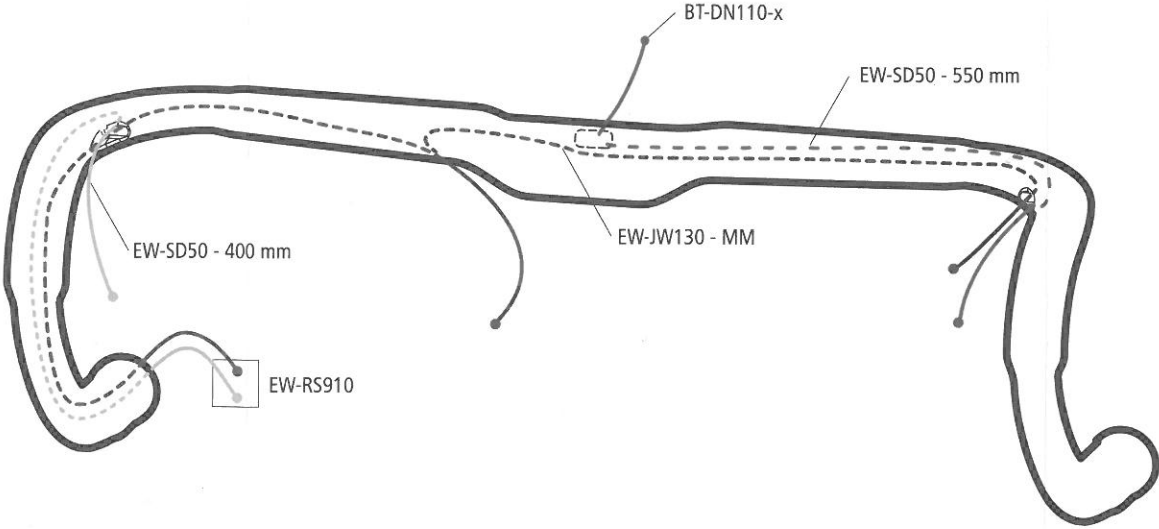

- NL SUGGESTIES
- ES SUGERENCIAS
- JP 推奨
- SE FÖRSLAG
- POR SUGESTÕES
- RU предложение
- DU VORSCHLÄGE
- IT SUGGERIMENTI
- FR SUGGESTION

PS047A

VIBE HANDLEBARS
D12 CABLE ROUTING

VIBE CARBON HANDLEBARS

VIBE AERO HANDLEBARS