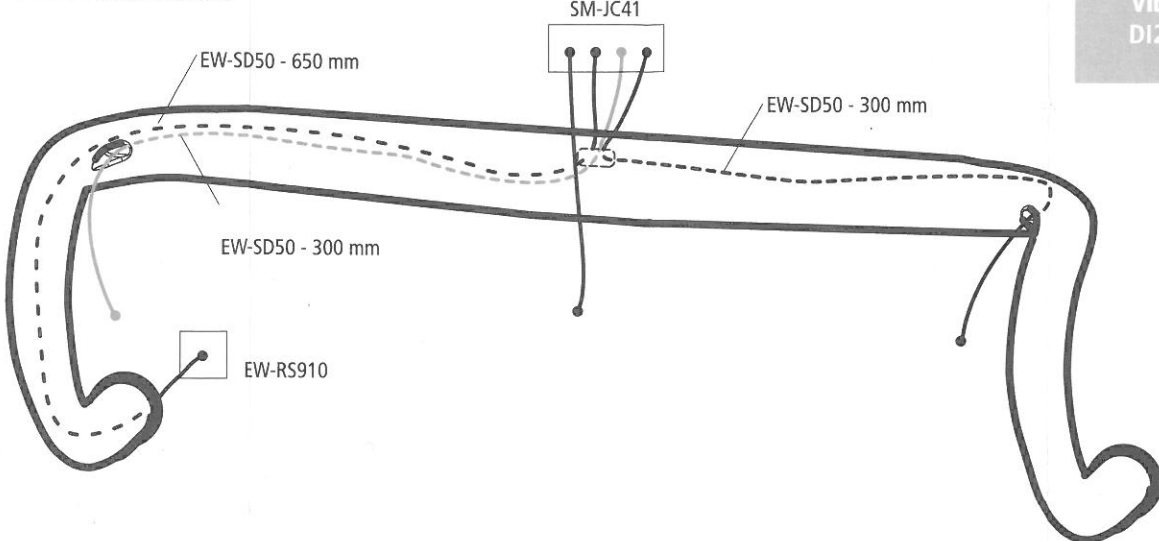

- NL SUGGESTIES
- ES SUGERENCIAS
- JP 推奨
- SE FÖRSLAG
- POR SUGESTÕES
- RU предложение
- DU VORSCHLÄGE
- IT SUGGERIMENTI
- FR SUGGESTION

PS047A

VIBE HANDLEBARS
D12 CABLE ROUTING

VIBE CARBON HANDLEBARS

VIBE AERO HANDLEBARS