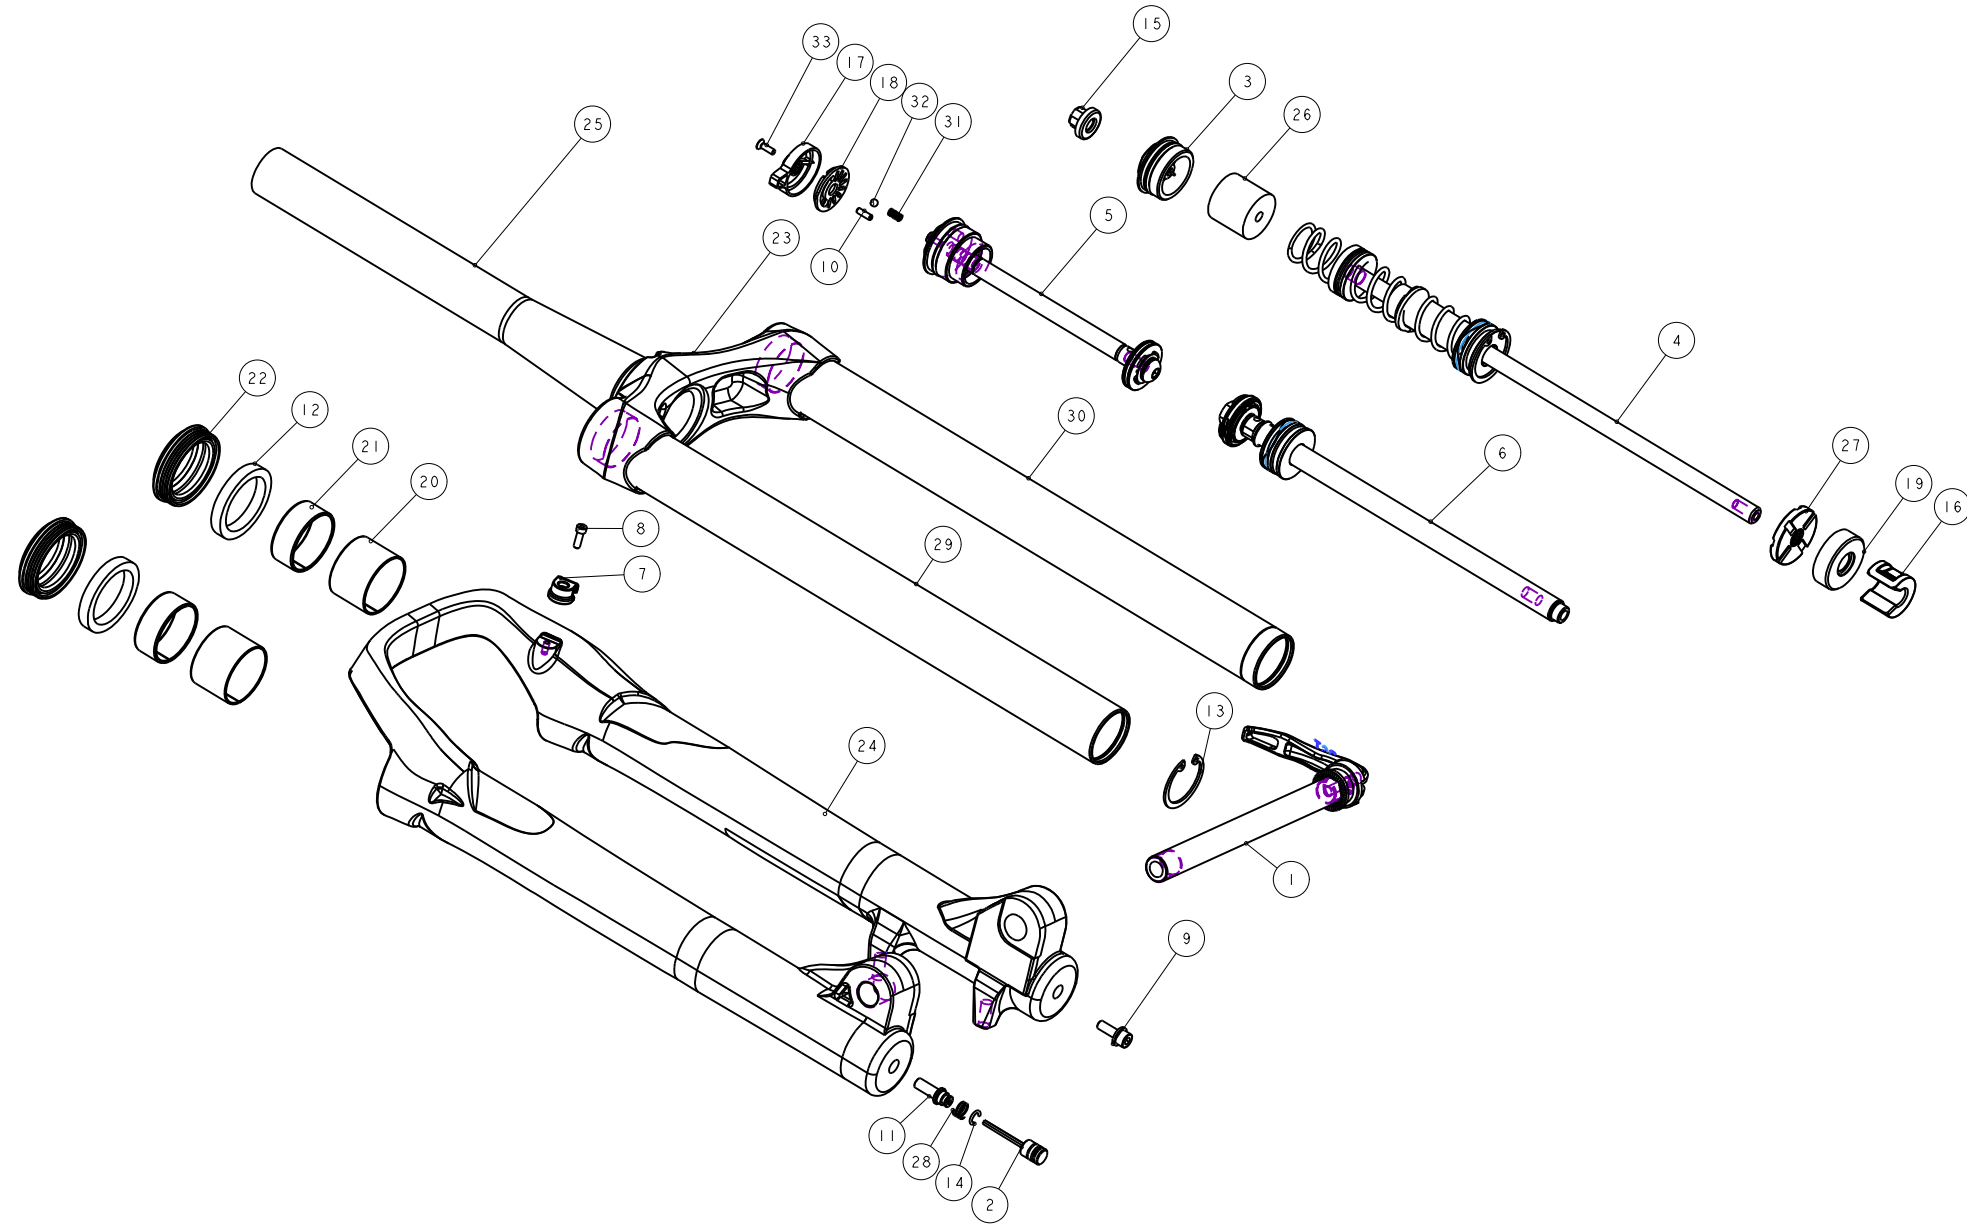

機械加工尺寸一般容許公差					REV.	DATE	DESCRIPTION	CHANGER	CHECK
尺寸	長度	尺寸	孔徑	軸徑	△	2Apr'15	氣速零件更換	孫慶豐	
1 <= 10	±0.2	1 <= 10	+0.2 -0.2	+0.2 -0.2	△	25Jun'15	bom更新	孫慶豐	
10.001 <= 100	±0.3	10.001 <= 100	+0.3 -0.3	+0.3 -0.3					
100.001 <= 250	±0.5	100.001 <= 250	+0.5 -0.5	+0.5 -0.5					
250.001 <= 500	±0.8	250.001 <= 500	+1.0 -1.0	+1.0 -1.0					
500 <	±1.3	500 <	+1.5 -1.5	+1.5 -1.5					

比例 0.500

成品品號	PGG144FK-	PGG144FJ-	PGG144FH-	PGG144FG-
優力膠下座組	H5GAEGJA293-1	H5GAEGJA293-2	H5GAEGJA293-3	H5GAEGJA293-4
行程	150	140	130	120
說明	FIRST 27.5 + AIR			

NO	PART NO	TYPE	CHINESE NAME	ENGLISH NAME	QTY	NOTE
33	M5R22-2Y11-100	PART	螺絲小螺絲	bolt	1	M3X0.5
32	M5K43-2730-000	PART	小鋼珠	Steel ball	1	φ4
31	M5K43-2351-000	PART	彈簧	Spring	1	Pitch 0.85
30	M5GST2JE365H100	PART	34段內管_氣速	stanchion	1	
29	M5GST2JA365H000	PART	34段內管_油速	stanchion	1	
28	M5GSPG0427	PART	彈簧		1	
27	M5GSPFB-7005034	PART	緩衝墊	Top-Out Bumper	1	φ24Xφ10.5X6L
26	M5GSPEC-72825	PART	發泡優力膠		1	
25	M5GRTAP29800	PART	轉向管		1	
24	M5GFRG12-1000	PART	G12外管		1	
23	M5GCRG-MEZA3000	PART	P150 34 1.5寸喉管徑		1	
22	M5GBHECKC1	ASSEMBLY	油封		2	
21	M5GBHEBLA-U	PART	34上襯套	Bush_u	2	
20	M5GBHEBLA-D	PART	34下襯套	Bush_d	2	
19	M5GAEFJP10-1	PART	外管徑	Bottom-Out Spacer	1	
18	M5GAECSS274	PART	鎖死調整座墊片	shim	1	073059-01
17	M5GAEBTN38-1	PART	鎖死調整座	OCR KNOBS	1	073060
16	M5GAE9JP131	PART	外管徑	Bottom-out spacer	1	
15	M5GA9DA183	PART	氣筒蓋	Air Cap	1	TBD
14	M5GACG0427	PART	C扣		1	
13	M5GACF0123	PART	C扣		1	
12	M5GACE0910-34	PART	油泡棉		2	
11	M5GACE0106-01	PART	回彈調整螺絲		1	
10	M5GACC1109-01	PART	定位銷		1	3.5x9.5
9	M5GACC0617-01	PART	圓筒內六角螺絲	bolt	1	M5X15L
8	M5GAC9-1004	PART	圓筒內六角螺絲	HEX Bolts	1	M3X0.5X10L
7	M5GAC8-0731	PART	鎖式固定夾	Wire Clip	1	For M3x0.5
6	H5GDPFAD34-1	ASSEMBLY	活塞桿組	Hydraulic Damping Assembly	1	
5	H5GDPCBK101-P	ASSEMBLY	鎖死螺絲組		1	
4	H5GAEGJA293-1	ASSEMBLY	優力膠下座組		1	
3	H5GAENA031	ASSEMBLY	氣筒螺絲組		1	
2	H5GAEBLA019	ASSEMBLY	回彈調整組		1	
1	H5GACE1208	ASSEMBLY	15 軸心(P150)		1	