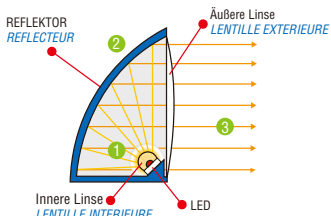

SINGLE SHOT

HL-EL600RC

- Superhelles LED-Frontlicht
- Helmhalterung
- *La toute derniere technologie de led*
- *Fixation pour Casque*

 Ni-MH	HI	2+							
	LOW	6+							
	FLASHING								24+
 CHARGE		5+							

 Run time

Hour

- 1 Die einzigartige innere Linse leitet alles LED-Licht auf den präzise geformten Reflektor
Une lentille intérieure unique concentre la lumière de la LED sur un réflecteur de forme minutieusement étudiée.
- 2 Der Reflektor sammelt alle Lichtstrahlen effizient und leitet sie weiter
Le réflecteur collecte et redistribue de manière très efficace toutes les émissions lumineuses de la LED
- 3 Die Lichtstrahlen werden durch die Außenlinse kontrolliert, mit minimalem Verlust, ausgestrahlt
Un faisceau contrôlé émis à travers une lentille extérieure avec une perte de lumière minimale.

Entwickelt zur optimalen Lichtausbeute und Helligkeit, läutet unsere ROL - Reverse Offset Linse eine neue Generation in der Lampen-Technologie ein.

Durch die neuartige ROL™-Linse werden alle Lichtstrahlen der LED optimal auf den präzise geformten Reflektor geleitet und kontrolliert abgegeben. Unkontrolliertes Streulicht ist Vergangenheit.

Conçue pour une luminosité et une efficacité optimales, le design de la lentille ROL - Reverse Offset Lens- ouvre une nouvelle ère dans la technologie des éclairages. La technologie ROL™ comporte une lentille intérieure unique qui concentre le faisceau de la LED sur un réflecteur minutieusement incurvé, de façon à maximiser le rendement en éliminant toute lumière non contrôlée.